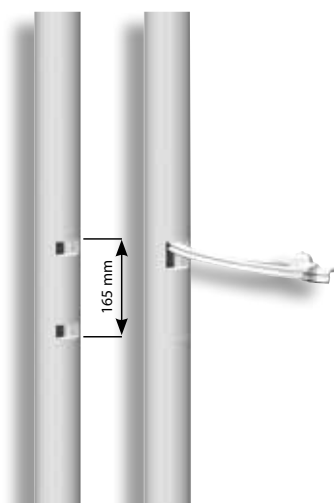

Pajap Alasottoputki PALP Ø80

- ajaton pyöreä muoto, avattavalla kannella
- nopea asentaa, jalustan kiinnitys yhdellä ruuvilla
- värit valkoinen ja anodisoitu
- kannen valmis aukotus on säädettävissä pöytätaason ylä- tai alapuolelle

Tyyppi	Snro	Väri	Korkeus/mm
PALP 2500	1444564	valkoinen	2500
PALP 3000	1444517	valkoinen	3000
PALP 4000	1444573	valkoinen	4000
PALP 5000	1444574	valkoinen	5000
PALP 6000	1444575	valkoinen	6000

Tyyppi	Snro	Väri	Korkeus/mm
PALP 2500A	1444560	anodisoitu	2500
PALP 3000A	1444555	anodisoitu	3000
PALP 4000A	1444600	anodisoitu	4000
PALP 5000A	1444602	anodisoitu	5000
PALP 6000A	1444603	anodisoitu	6000

- vakiokorkeudet taulukosta
- sisältää yläpään läpiviennin
- räätälöidyt mallit tilauksesta
- putken Ø 80 mm
- väri valkoinen tai anodisoitu

PRP 1JH Raskas lattiajalusta, halkaisija 345 mm.
Snro 1444553. Tilattava erikseen.