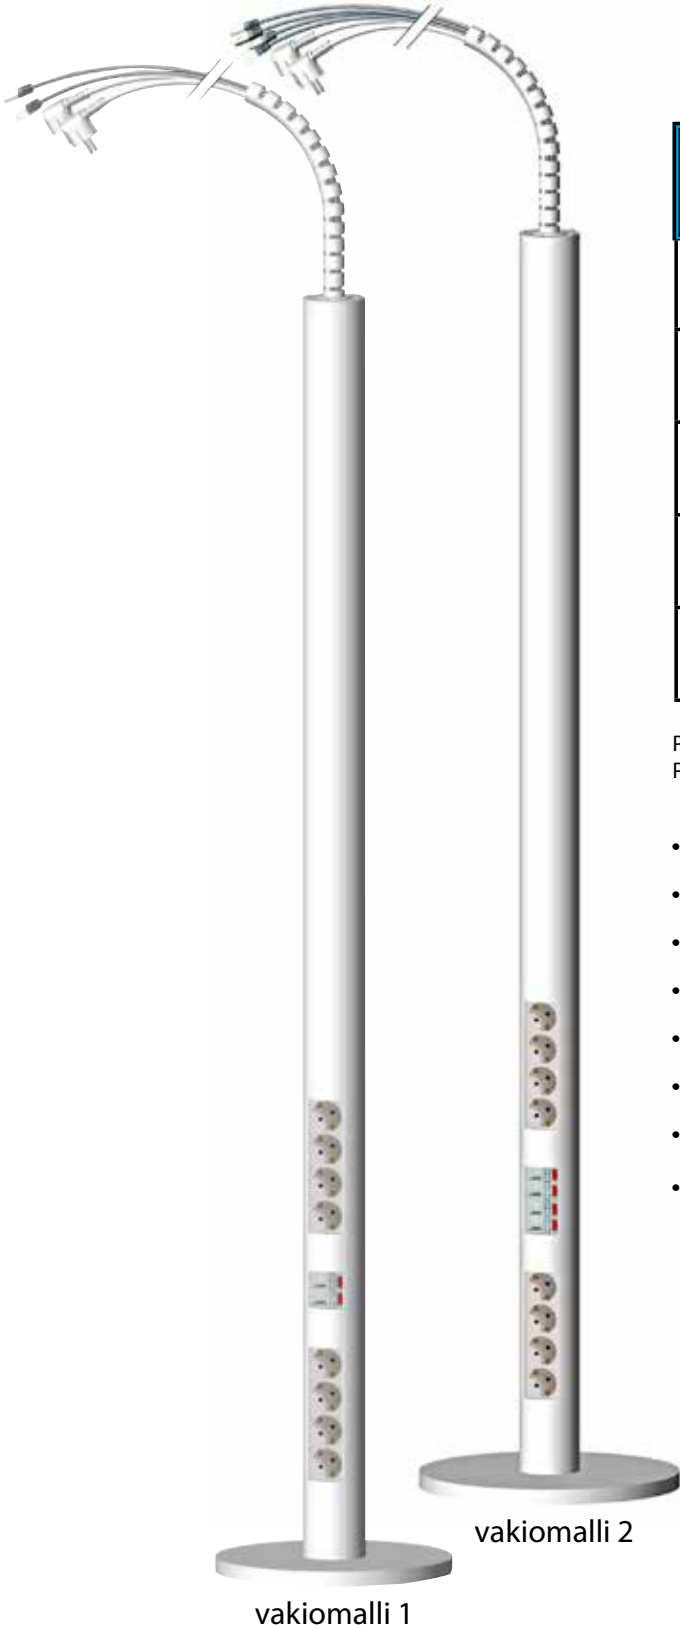

PAJAP

pistorasiapylväät

BB7BB

2019

Moderni ja kustannustehokas järjestelmä sähkön ja datan syöttöön työpisteelle

Pajap vakiopistorasiapylväs on kustannustehokas, nopea ja vaivaton väline sähkön ja tietoliikennekaapelointien rakentamiseen.

Pistorasiapylväät toimitetaan valmiiksi kalustettuina ja kaapeloituina. Ne soveltuvat hyvin mm. avokonttoreihin sekä muihin kohteisiin, joissa käytetään yläpuolista sähköjakelua.

Malleja saatavina sekä yksi- että kaksipuoleisina.

Pajap Pistorasiapylväs -vakiomallit

- siro, ajaton pyöreä muoto
- valmis kokonaisuus
- nopea asentaa, jalustan kiinnitys yhdellä ruuvilla
- kustannustehokas
- vakiomallit heti varastosta
- muut mallit lyhyellä toimitusajalla