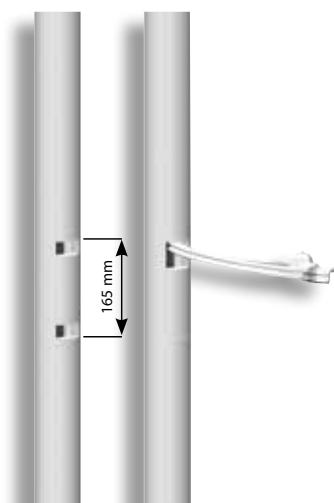

Pajap Alasottoputki PALP Ø80

- ajaton pyöreä muoto, avattavalla kannella
- nopea asentaa, jalustan kiinnitys yhdellä ruuvilla
- värit valkoinen ja anodisoitu
- kannen valmis aukotus on säädettävissä pöytätaason ylä- tai alapuolelle

Tyyppi	Snro	Väri	Korkeus/mm
PALP 2500	1444564	valkoinen	2500
PALP 3000	1444517	valkoinen	3000
PALP 4000	1444573	valkoinen	4000
PALP 5000	1444574	valkoinen	5000
PALP 6000	1444575	valkoinen	6000

Tyyppi	Snro	Väri	Korkeus/mm
PALP 2500A	1444560	anodisoitu	2500
PALP 3000A	1444555	anodisoitu	3000
PALP 4000A	1444600	anodisoitu	4000
PALP 5000A	1444602	anodisoitu	5000
PALP 6000A	1444603	anodisoitu	6000

- vakiokorkeudet taulukosta
- sisältää yläpään läpiviennin
- räätälöidyt mallit tilauksesta
- putken Ø 80 mm
- väri valkoinen tai anodisoitu

PRP 1JH Raskas lattiajalusta, halkaisija 345 mm.
Snro 1444553. Tilattava erikseen.